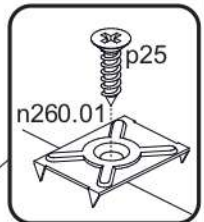

RIBANA 2D

| Cod | Dimensiune | | | | Pachet |
|-----------|------------|-----|-----|---|--------|
| | 1500 | 451 | 16 | | |
| 001 | 1500 | 451 | 16 | 1 | 1/2 |
| 002 | 470 | 414 | 16 | 2 | 1/2 |
| 003 | 470 | 414 | 16 | 1 | 1/2 |
| 004 | 454 | 415 | 16 | 1 | 1/2 |
| 005 | 454 | 415 | 16 | 1 | 1/2 |
| 006 | 426 | 420 | 16 | 1 | 1/2 |
| 007 | 426 | 420 | 16 | 1 | 1/2 |
| 008 | 1498 | 60 | 16 | 1 | 2/2 |
| 009 | 502 | 60 | 16 | 1 | 1/2 |
| 017 | 472 | 487 | 2,5 | 1 | 2/2 |
| 018 | 472 | 486 | 2,5 | 1 | 2/2 |
| 019 | 472 | 487 | 2,5 | 1 | 2/2 |
| 070 | 500 | 420 | 18 | 2 | 2/2 |
| 080 | 1496 | 449 | 44 | 1 | 1/2 |
| 090 | 434 | 60 | 32 | 1 | 1/2 |
| 091 | 434 | 60 | 32 | 1 | 1/2 |
| Accesorii | | | | 1 | 1/2 |

| | | | |
|---|--|--|--|
| <p>26x f1 Ø8x30</p>  | <p>18x r1 15x12</p>  | <p>18x r16 Ø5x24</p>  | <p>8x e1 Ø7x50</p>  |
| <p>8x d1</p>  | <p>8x k1</p>  | <p>24x p25 Ø3.5x16</p>  | <p>1x f3</p>  |
| <p>40x l1</p>  | <p>1x p17 Ø6.0x50</p>  | <p>1x n14</p>  | <p>12x s2</p>  |
| <p>6x n221.01</p>  | <p>4x j8 Ø4x25</p>  | <p>1x z1</p>  | <p>4x a144</p>  |
| <p>4x b119</p>  | <p>2x c15</p>  | <p>2x n260.01</p>  | |

4

5

6

7

8

9

10

11

12

13

s2
x12

14

| | | | |
|-----|----|-----|-----|
| p17 | f3 | n14 | p25 |
| | | | |
| x1 | x1 | x1 | x2 |

SK- POZOR! Nábytok musí byť trvalo pripevnený k stene tak, aby sa zamedzilo riziku prevrátenia. Balík neobsahuje upevňovacie skrutky, pretože typ upevnenia je treba vybrať podľa typu steny. Vyberte typ vhodný pre Vašu stenu.