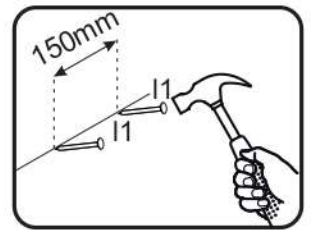

RIBANA 2D

| Cod | Dimensiune | | | | Pachet |
|-----------|------------|-----|-----|---|--------|
| | 1500 | 451 | 16 | | |
| 001 | 1500 | 451 | 16 | 1 | 1/2 |
| 002 | 470 | 414 | 16 | 2 | 1/2 |
| 003 | 470 | 414 | 16 | 1 | 1/2 |
| 004 | 454 | 415 | 16 | 1 | 1/2 |
| 005 | 454 | 415 | 16 | 1 | 1/2 |
| 006 | 426 | 420 | 16 | 1 | 1/2 |
| 007 | 426 | 420 | 16 | 1 | 1/2 |
| 008 | 1498 | 60 | 16 | 1 | 2/2 |
| 009 | 502 | 60 | 16 | 1 | 1/2 |
| 017 | 472 | 487 | 2,5 | 1 | 2/2 |
| 018 | 472 | 486 | 2,5 | 1 | 2/2 |
| 019 | 472 | 487 | 2,5 | 1 | 2/2 |
| 070 | 500 | 420 | 18 | 2 | 2/2 |
| 080 | 1496 | 449 | 44 | 1 | 1/2 |
| 090 | 434 | 60 | 32 | 1 | 1/2 |
| 091 | 434 | 60 | 32 | 1 | 1/2 |
| Accesorii | | | | 1 | 1/2 |

| | | | |
|---|--|--|--|
| <p>26x f1 Ø8x30</p>  | <p>18x r1 15x12</p>  | <p>18x r16 Ø5x24</p>  | <p>8x e1 Ø7x50</p>  |
| <p>8x d1</p>  | <p>8x k1</p>  | <p>24x p25 Ø3.5x16</p>  | <p>1x f3</p>  |
| <p>40x l1</p>  | <p>1x p17 Ø6.0x50</p>  | <p>1x n14</p>  | <p>12x s2</p>  |
| <p>6x n221.01</p>  | <p>4x j8 Ø4x25</p>  | <p>1x z1</p>  | <p>4x a144</p>  |
| <p>4x b119</p>  | <p>2x c15</p>  | <p>2x n260.01</p>  | |

12

13

s2
x12

14

| | | | |
|-----|----|-----|-----|
| p17 | f3 | n14 | p25 |
| | | | |
| x1 | x1 | x1 | x2 |

SK- POZOR! Nábytok musí byť trvalo pripevnený k stene tak, aby sa zamedzilo riziku prevrátenia. Balík neobsahuje upevňovacie skrutky, pretože typ upevnenia je treba vybrať podľa typu steny. Vyberte typ vhodný pre Vašu stenu.