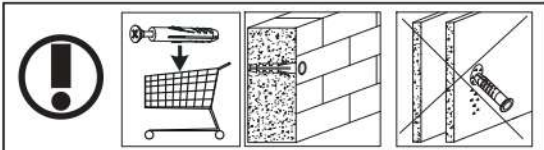

12

13

s2
x12

14

| | | | |
|-----|----|-----|-----|
| p17 | f3 | n14 | p25 |
| | | | |
| x1 | x1 | x1 | x2 |

SK- POZOR! Nábytok musí byť trvalo pripevnený k stene tak, aby sa zamedzilo riziku prevrátenia. Balík neobsahuje upevňovacie skrutky, pretože typ upevnenia je treba vybrať podľa typu steny. Vyberte typ vhodný pre Vašu stenu.

CZ- POZOR! Nábytek je nutné pevně připevnit ke zdi, abychom se vyhnuli riziku spojenému s jeho převrhnutím.

Součástí balení nejsou upevňovací šrouby, protože způsob přípevnění je nutné zvolit podle druhu stěny.
Vyberte správný pro Váš typ stěny.