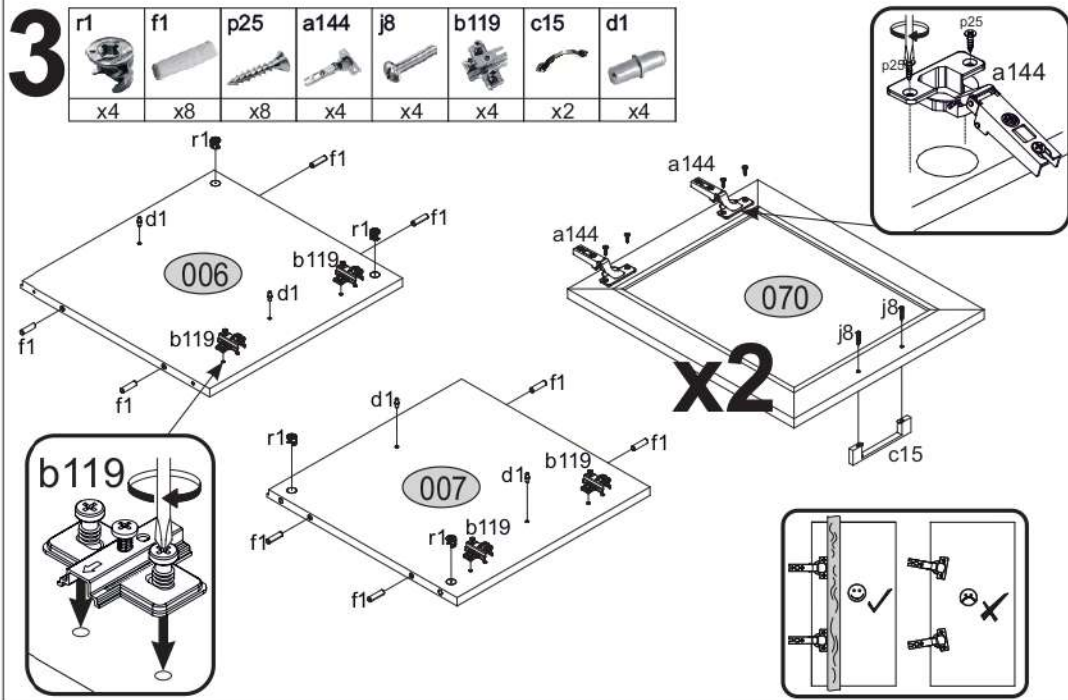

RIBANA 2D

| Cod | Dimensiune | | | | Pachet |
|-----------|------------|-----|-----|---|--------|
| | 1500 | 451 | 16 | | |
| 001 | 1500 | 451 | 16 | 1 | 1/2 |
| 002 | 470 | 414 | 16 | 2 | 1/2 |
| 003 | 470 | 414 | 16 | 1 | 1/2 |
| 004 | 454 | 415 | 16 | 1 | 1/2 |
| 005 | 454 | 415 | 16 | 1 | 1/2 |
| 006 | 426 | 420 | 16 | 1 | 1/2 |
| 007 | 426 | 420 | 16 | 1 | 1/2 |
| 008 | 1498 | 60 | 16 | 1 | 2/2 |
| 009 | 502 | 60 | 16 | 1 | 1/2 |
| 017 | 472 | 487 | 2,5 | 1 | 2/2 |
| 018 | 472 | 486 | 2,5 | 1 | 2/2 |
| 019 | 472 | 487 | 2,5 | 1 | 2/2 |
| 070 | 500 | 420 | 18 | 2 | 2/2 |
| 080 | 1496 | 449 | 44 | 1 | 1/2 |
| 090 | 434 | 60 | 32 | 1 | 1/2 |
| 091 | 434 | 60 | 32 | 1 | 1/2 |
| Accesorii | | | | 1 | 1/2 |

| | | | |
|---|--|--|--|
| <p>26x f1 Ø8x30</p>  | <p>18x r1 15x12</p>  | <p>18x r16 Ø5x24</p>  | <p>8x e1 Ø7x50</p>  |
| <p>8x d1</p>  | <p>8x k1</p>  | <p>24x p25 Ø3.5x16</p>  | <p>1x f3</p>  |
| <p>40x l1</p>  | <p>1x p17 Ø6.0x50</p>  | <p>1x n14</p>  | <p>12x s2</p>  |
| <p>6x n221.01</p>  | <p>4x j8 Ø4x25</p>  | <p>1x z1</p>  | <p>4x a144</p>  |
| <p>4x b119</p>  | <p>2x c15</p>  | <p>2x n260.01</p>  | |