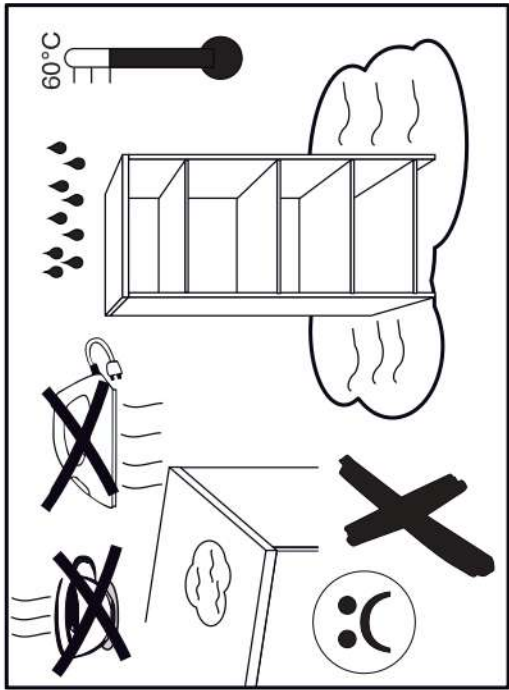

12

13

s2
x12

14

| | | | |
|-----|----|-----|-----|
| p17 | f3 | n14 | p25 |
| | | | |
| x1 | x1 | x1 | x2 |

SK- POZOR! Nábytok musí byť trvalo pripevnený k stene tak, aby sa zamedzilo riziku prevrátenia. Balík neobsahuje upevňovacie skrutky, pretože typ upevnenia je treba vybrať podľa typu steny. Vyberte typ vhodný pre Vašu stenu.

CZ- POZOR! Nábytek je nutné pevně připevnit ke zdi, abychom se vyhnuli riziku spojenému s jeho převrhnutím.

Součástí balení nejsou upevňovací šrouby, protože způsob přípevnění je nutné zvolit podle druhu stěny.
Vyberte správný pro Váš typ stěny.

HR- NAPOMENA! Namještaj mora biti trajno pričvršćen za zid, kako bi se izbjegao rizik od njegova prevrtanja.

U paketu nema vijaka za pričvršćivanje, jer se vrsta montaže mora prilagoditi vrsti zida.

Odaberite pravu vrstu prema Vašoj vrsti zida.