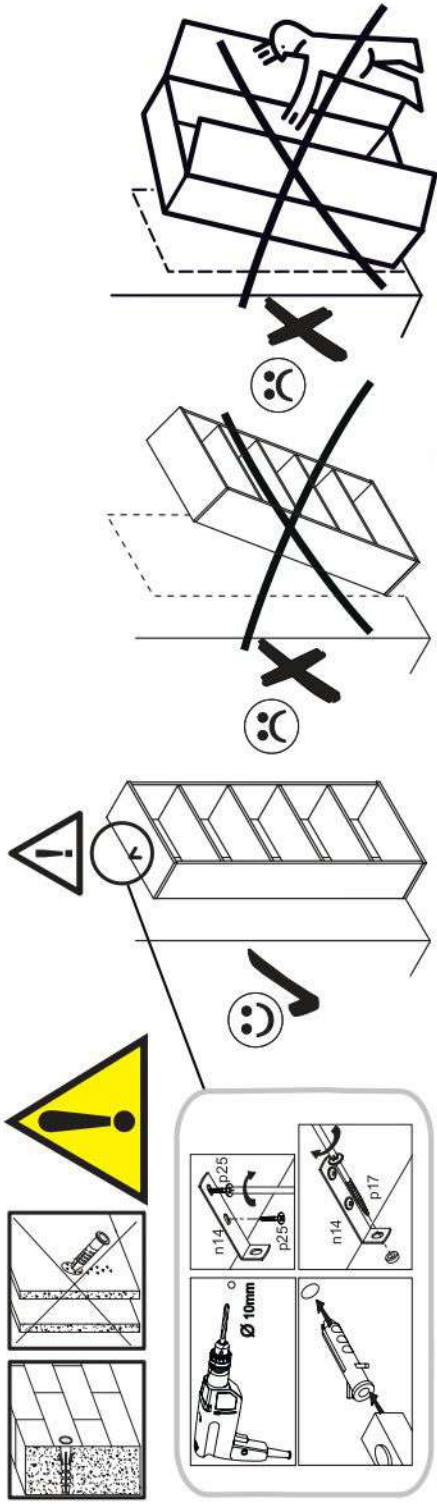

RIBANA 2D

| Cod | Dimensiune | | | | Pachet |
|-----------|------------|-----|-----|---|--------|
| | 1500 | 451 | 16 | | |
| 001 | 1500 | 451 | 16 | 1 | 1/2 |
| 002 | 470 | 414 | 16 | 2 | 1/2 |
| 003 | 470 | 414 | 16 | 1 | 1/2 |
| 004 | 454 | 415 | 16 | 1 | 1/2 |
| 005 | 454 | 415 | 16 | 1 | 1/2 |
| 006 | 426 | 420 | 16 | 1 | 1/2 |
| 007 | 426 | 420 | 16 | 1 | 1/2 |
| 008 | 1498 | 60 | 16 | 1 | 2/2 |
| 009 | 502 | 60 | 16 | 1 | 1/2 |
| 017 | 472 | 487 | 2,5 | 1 | 2/2 |
| 018 | 472 | 486 | 2,5 | 1 | 2/2 |
| 019 | 472 | 487 | 2,5 | 1 | 2/2 |
| 070 | 500 | 420 | 18 | 2 | 2/2 |
| 080 | 1496 | 449 | 44 | 1 | 1/2 |
| 090 | 434 | 60 | 32 | 1 | 1/2 |
| 091 | 434 | 60 | 32 | 1 | 1/2 |
| Accesorii | | | | 1 | 1/2 |

| | | | |
|---|--|--|--|
| <p>26x f1 Ø8x30</p>  | <p>18x r1 15x12</p>  | <p>18x r16 Ø5x24</p>  | <p>8x e1 Ø7x50</p>  |
| <p>8x d1</p>  | <p>8x k1</p>  | <p>24x p25 Ø3.5x16</p>  | <p>1x f3</p>  |
| <p>40x l1</p>  | <p>1x p17 Ø6.0x50</p>  | <p>1x n14</p>  | <p>12x s2</p>  |
| <p>6x n221.01</p>  | <p>4x j8 Ø4x25</p>  | <p>1x z1</p>  | <p>4x a144</p>  |
| <p>4x b119</p>  | <p>2x c15</p>  | <p>2x n260.01</p>  | |

12

13

s2
x12

14

| | | | |
|-----|----|-----|-----|
| p17 | f3 | n14 | p25 |
| | | | |
| x1 | x1 | x1 | x2 |

SK- POZOR! Nábytok musí byť trvalo pripevnený k stene tak, aby sa zamedzilo riziku prevrátenia. Balík neobsahuje upevňovacie skrutky, pretože typ upevnenia je treba vybrať podľa typu steny. Vyberte typ vhodný pre Vašu stenu.

CZ- POZOR! Nábytek je nutné pevně připevnit ke zdi, abychom se vyhnuli riziku spojenému s jeho převrhnutím.

Součástí balení nejsou upevňovací šrouby, protože způsob přípevnění je nutné zvolit podle druhu stěny.
Vyberte správný pro Váš typ stěny.