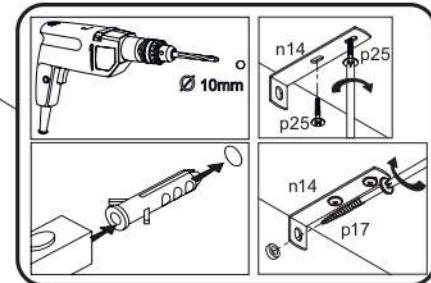

12

13

s2
x12

14

| | | | |
|-----|----|-----|-----|
| p17 | f3 | n14 | p25 |
| | | | |
| x1 | x1 | x1 | x2 |

SK- POZOR! Nábytok musí byť trvalo pripevnený k stene tak, aby sa zamedzilo riziku prevrátenia. Balík neobsahuje upevňovacie skrutky, pretože typ upevnenia je treba vybrať podľa typu steny. Vyberte typ vhodný pre Vašu stenu.

CZ- POZOR! Nábytek je nutné pevně připevnit ke zdi, abychom se vyhnuli riziku spojenému s jeho převrhnutím.

Součástí balení nejsou upevňovací šrouby, protože způsob přípevnění je nutné zvolit podle druhu stěny.
Vyberte správný pro Váš typ stěny.