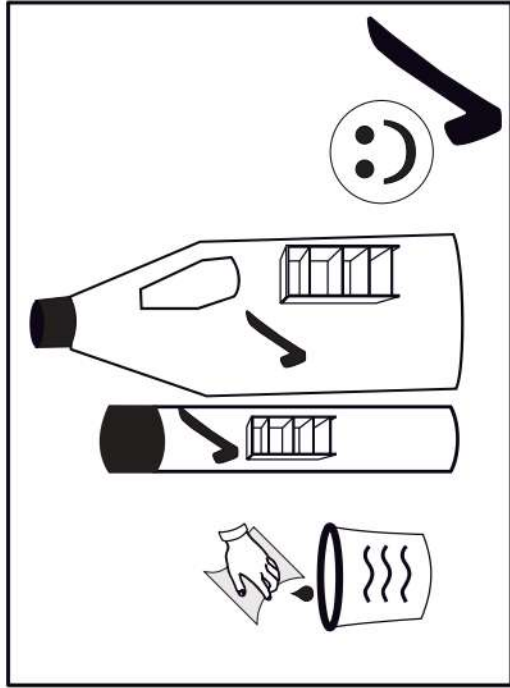

12

13

s2
x12

14

| | | | |
|-----|----|-----|-----|
| p17 | f3 | n14 | p25 |
| | | | |
| x1 | x1 | x1 | x2 |

SK- POZOR! Nábytok musí byť trvalo pripevnený k stene tak, aby sa zamedzilo riziku prevrátenia. Balík neobsahuje upevňovacie skrutky, pretože typ upevnenia je treba vybrať podľa typu steny. Vyberte typ vhodný pre Vašu stenu.

CZ- POZOR! Nábytek je nutné pevně připevnit ke zdi, abychom se vyhnuli riziku spojenému s jeho převrhnutím.

Součástí balení nejsou upevňovací šrouby, protože způsob přípevnění je nutné zvolit podle druhu stěny.
Vyberte správný pro Váš typ stěny.