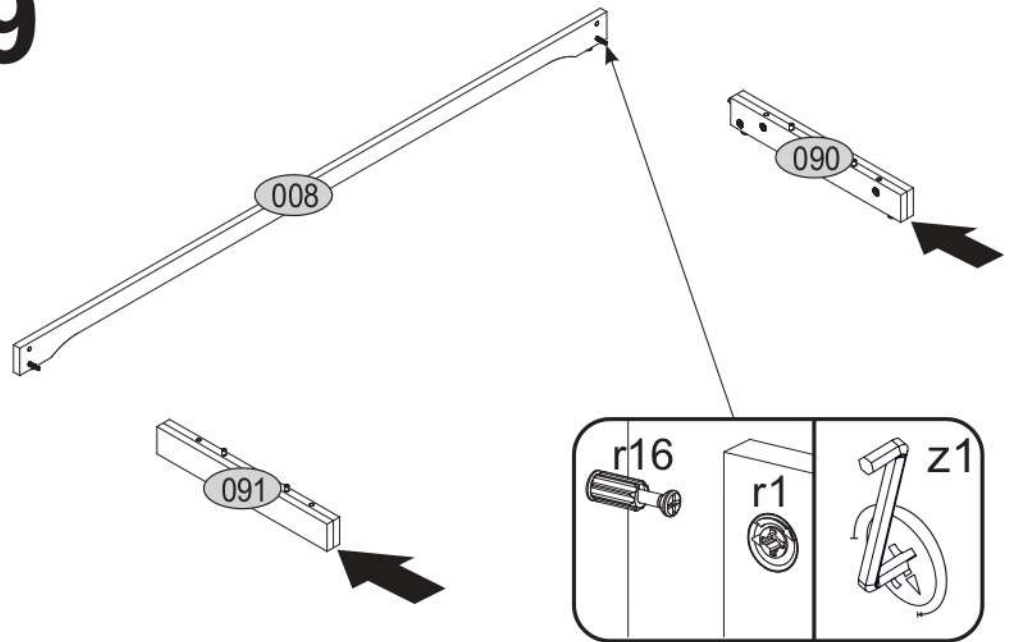

RIBANA 2D

| Cod | Dimensiune | | | | Pachet |
|-----------|------------|-----|-----|---|--------|
| | 1500 | 451 | 16 | | |
| 001 | 1500 | 451 | 16 | 1 | 1/2 |
| 002 | 470 | 414 | 16 | 2 | 1/2 |
| 003 | 470 | 414 | 16 | 1 | 1/2 |
| 004 | 454 | 415 | 16 | 1 | 1/2 |
| 005 | 454 | 415 | 16 | 1 | 1/2 |
| 006 | 426 | 420 | 16 | 1 | 1/2 |
| 007 | 426 | 420 | 16 | 1 | 1/2 |
| 008 | 1498 | 60 | 16 | 1 | 2/2 |
| 009 | 502 | 60 | 16 | 1 | 1/2 |
| 017 | 472 | 487 | 2,5 | 1 | 2/2 |
| 018 | 472 | 486 | 2,5 | 1 | 2/2 |
| 019 | 472 | 487 | 2,5 | 1 | 2/2 |
| 070 | 500 | 420 | 18 | 2 | 2/2 |
| 080 | 1496 | 449 | 44 | 1 | 1/2 |
| 090 | 434 | 60 | 32 | 1 | 1/2 |
| 091 | 434 | 60 | 32 | 1 | 1/2 |
| Accesorii | | | | 1 | 1/2 |

4

5

6

7

8

9

10

11

12

13

s2
x12

14

| | | | |
|-----|----|-----|-----|
| p17 | f3 | n14 | p25 |
| | | | |
| x1 | x1 | x1 | x2 |

SK- POZOR! Nábytok musí byť trvalo pripevnený k stene tak, aby sa zamedzilo riziku prevrátenia. Balík neobsahuje upevňovacie skrutky, pretože typ upevnenia je treba vybrať podľa typu steny. Vyberte typ vhodný pre Vašu stenu.