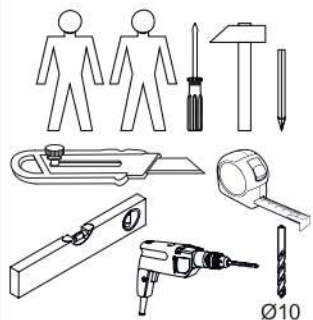

RIBANA 2D

| Cod | Dimensiune | | | | Pachet |
|-----------|------------|-----|-----|---|--------|
| | 1500 | 451 | 16 | | |
| 001 | 1500 | 451 | 16 | 1 | 1/2 |
| 002 | 470 | 414 | 16 | 2 | 1/2 |
| 003 | 470 | 414 | 16 | 1 | 1/2 |
| 004 | 454 | 415 | 16 | 1 | 1/2 |
| 005 | 454 | 415 | 16 | 1 | 1/2 |
| 006 | 426 | 420 | 16 | 1 | 1/2 |
| 007 | 426 | 420 | 16 | 1 | 1/2 |
| 008 | 1498 | 60 | 16 | 1 | 2/2 |
| 009 | 502 | 60 | 16 | 1 | 1/2 |
| 017 | 472 | 487 | 2,5 | 1 | 2/2 |
| 018 | 472 | 486 | 2,5 | 1 | 2/2 |
| 019 | 472 | 487 | 2,5 | 1 | 2/2 |
| 070 | 500 | 420 | 18 | 2 | 2/2 |
| 080 | 1496 | 449 | 44 | 1 | 1/2 |
| 090 | 434 | 60 | 32 | 1 | 1/2 |
| 091 | 434 | 60 | 32 | 1 | 1/2 |
| Accesorii | | | | 1 | 1/2 |

| | | | |
|---|--|--|--|
| <p>26x f1 Ø8x30</p>  | <p>18x r1 15x12</p>  | <p>18x r16 Ø5x24</p>  | <p>8x e1 Ø7x50</p>  |
| <p>8x d1</p>  | <p>8x k1</p>  | <p>24x p25 Ø3.5x16</p>  | <p>1x f3</p>  |
| <p>40x l1</p>  | <p>1x p17 Ø6.0x50</p>  | <p>1x n14</p>  | <p>12x s2</p>  |
| <p>6x n221.01</p>  | <p>4x j8 Ø4x25</p>  | <p>1x z1</p>  | <p>4x a144</p>  |
| <p>4x b119</p>  | <p>2x c15</p>  | <p>2x n260.01</p>  | |