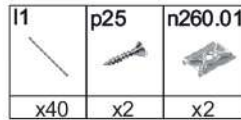

RIBANA 2D

| Cod | Dimensiune | | | | Pachet |
|-----------|------------|-----|-----|---|--------|
| | 1500 | 451 | 16 | | |
| 001 | 1500 | 451 | 16 | 1 | 1/2 |
| 002 | 470 | 414 | 16 | 2 | 1/2 |
| 003 | 470 | 414 | 16 | 1 | 1/2 |
| 004 | 454 | 415 | 16 | 1 | 1/2 |
| 005 | 454 | 415 | 16 | 1 | 1/2 |
| 006 | 426 | 420 | 16 | 1 | 1/2 |
| 007 | 426 | 420 | 16 | 1 | 1/2 |
| 008 | 1498 | 60 | 16 | 1 | 2/2 |
| 009 | 502 | 60 | 16 | 1 | 1/2 |
| 017 | 472 | 487 | 2,5 | 1 | 2/2 |
| 018 | 472 | 486 | 2,5 | 1 | 2/2 |
| 019 | 472 | 487 | 2,5 | 1 | 2/2 |
| 070 | 500 | 420 | 18 | 2 | 2/2 |
| 080 | 1496 | 449 | 44 | 1 | 1/2 |
| 090 | 434 | 60 | 32 | 1 | 1/2 |
| 091 | 434 | 60 | 32 | 1 | 1/2 |
| Accesorii | | | | 1 | 1/2 |

| | | | |
|---|--|--|--|
| <p>26x f1 Ø8x30</p>  | <p>18x r1 15x12</p>  | <p>18x r16 Ø5x24</p>  | <p>8x e1 Ø7x50</p>  |
| <p>8x d1</p>  | <p>8x k1</p>  | <p>24x p25 Ø3.5x16</p>  | <p>1x f3</p>  |
| <p>40x l1</p>  | <p>1x p17 Ø6.0x50</p>  | <p>1x n14</p>  | <p>12x s2</p>  |
| <p>6x n221.01</p>  | <p>4x j8 Ø4x25</p>  | <p>1x z1</p>  | <p>4x a144</p>  |
| <p>4x b119</p>  | <p>2x c15</p>  | <p>2x n260.01</p>  | |

4

5

6

7

8

9

10

11