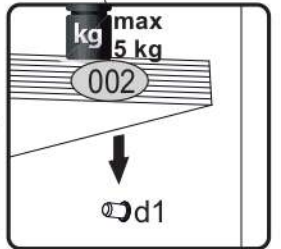

12

13

s2
x12

14

p17	f3	n14	p25
x1	x1	x1	x2