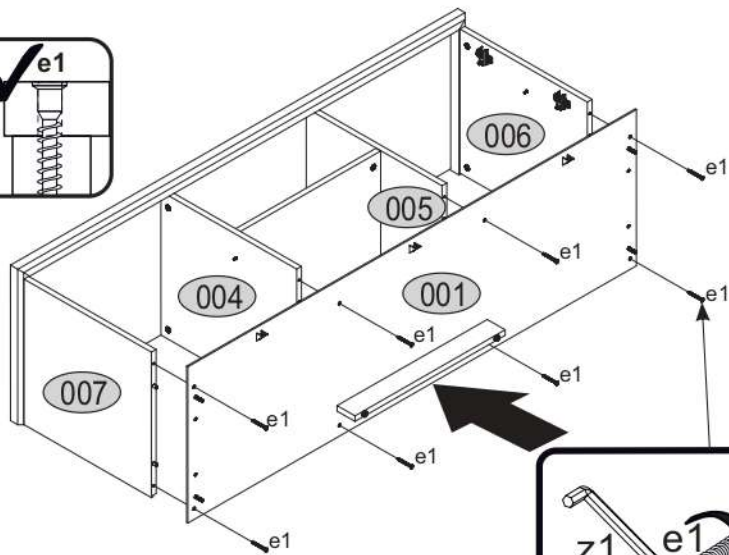

RIBANA 2D

| Cod | Dimensiune | | | | Pachet |
|-----------|------------|-----|-----|---|--------|
| | 1500 | 451 | 16 | | |
| 001 | 1500 | 451 | 16 | 1 | 1/2 |
| 002 | 470 | 414 | 16 | 2 | 1/2 |
| 003 | 470 | 414 | 16 | 1 | 1/2 |
| 004 | 454 | 415 | 16 | 1 | 1/2 |
| 005 | 454 | 415 | 16 | 1 | 1/2 |
| 006 | 426 | 420 | 16 | 1 | 1/2 |
| 007 | 426 | 420 | 16 | 1 | 1/2 |
| 008 | 1498 | 60 | 16 | 1 | 2/2 |
| 009 | 502 | 60 | 16 | 1 | 1/2 |
| 017 | 472 | 487 | 2,5 | 1 | 2/2 |
| 018 | 472 | 486 | 2,5 | 1 | 2/2 |
| 019 | 472 | 487 | 2,5 | 1 | 2/2 |
| 070 | 500 | 420 | 18 | 2 | 2/2 |
| 080 | 1496 | 449 | 44 | 1 | 1/2 |
| 090 | 434 | 60 | 32 | 1 | 1/2 |
| 091 | 434 | 60 | 32 | 1 | 1/2 |
| Accesorii | | | | 1 | 1/2 |

4

5

6

7

8

9

10

11

12

13

s2
x12

14

| | | | |
|-----|----|-----|-----|
| p17 | f3 | n14 | p25 |
| | | | |
| x1 | x1 | x1 | x2 |

SK- POZOR! Nábytok musí byť trvalo pripevnený k stene tak, aby sa zamedzilo riziku prevrátenia. Balík neobsahuje upevňovacie skrutky, pretože typ upevnenia je treba vybrať podľa typu steny. Vyberte typ vhodný pre Vašu stenu.