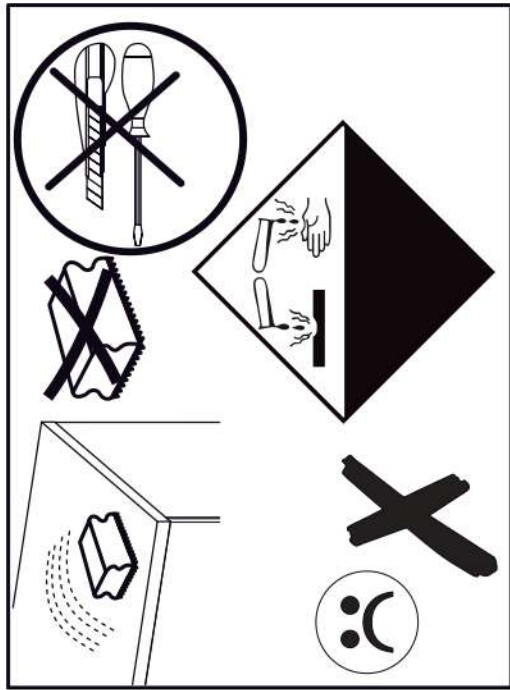

12

13

s2
x12

14

| | | | |
|-----|----|-----|-----|
| p17 | f3 | n14 | p25 |
| | | | |
| x1 | x1 | x1 | x2 |

SK- POZOR! Nábytok musí byť trvalo pripevnený k stene tak, aby sa zamedzilo riziku prevrátenia. Balík neobsahuje upevňovacie skrutky, pretože typ upevnenia je treba vybrať podľa typu steny. Vyberte typ vhodný pre Vašu stenu.

CZ- POZOR! Nábytek je nutné pevně připevnit ke zdi, abychom se vyhnuli riziku spojenému s jeho převrhnutím.

Součástí balení nejsou upevňovací šrouby, protože způsob přípevnění je nutné zvolit podle druhu stěny.
Vyberte správný pro Váš typ stěny.