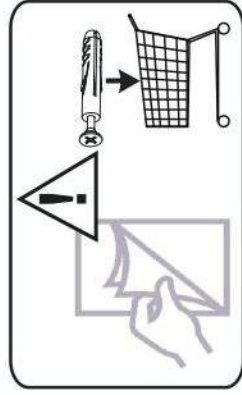

12

13

s2
x12

14

| | | | |
|-----|----|-----|-----|
| p17 | f3 | n14 | p25 |
| | | | |
| x1 | x1 | x1 | x2 |

SK- POZOR! Nábytok musí byť trvalo pripevnený k stene tak, aby sa zamedzilo riziku prevrátenia. Balík neobsahuje upevňovacie skrutky, pretože typ upevnenia je treba vybrať podľa typu steny. Vyberte typ vhodný pre Vašu stenu.

CZ- POZOR! Nábytek je nutné pevně připevnit ke zdi, abychom se vyhnuli riziku spojenému s jeho převrhnutím.

Součástí balení nejsou upevňovací šrouby, protože způsob přípevnění je nutné zvolit podle druhu stěny.
Vyberte správný pro Váš typ stěny.