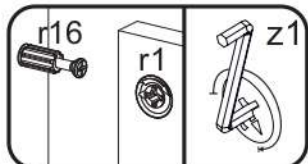

RIBANA 2D

| Cod | Dimensiune | | | | Pachet |
|-----------|------------|-----|-----|---|--------|
| | 1500 | 451 | 16 | | |
| 001 | 1500 | 451 | 16 | 1 | 1/2 |
| 002 | 470 | 414 | 16 | 2 | 1/2 |
| 003 | 470 | 414 | 16 | 1 | 1/2 |
| 004 | 454 | 415 | 16 | 1 | 1/2 |
| 005 | 454 | 415 | 16 | 1 | 1/2 |
| 006 | 426 | 420 | 16 | 1 | 1/2 |
| 007 | 426 | 420 | 16 | 1 | 1/2 |
| 008 | 1498 | 60 | 16 | 1 | 2/2 |
| 009 | 502 | 60 | 16 | 1 | 1/2 |
| 017 | 472 | 487 | 2,5 | 1 | 2/2 |
| 018 | 472 | 486 | 2,5 | 1 | 2/2 |
| 019 | 472 | 487 | 2,5 | 1 | 2/2 |
| 070 | 500 | 420 | 18 | 2 | 2/2 |
| 080 | 1496 | 449 | 44 | 1 | 1/2 |
| 090 | 434 | 60 | 32 | 1 | 1/2 |
| 091 | 434 | 60 | 32 | 1 | 1/2 |
| Accesorii | | | | 1 | 1/2 |

| | | | |
|---|--|--|--|
| <p>26x f1 Ø8x30</p>  | <p>18x r1 15x12</p>  | <p>18x r16 Ø5x24</p>  | <p>8x e1 Ø7x50</p>  |
| <p>8x d1</p>  | <p>8x k1</p>  | <p>24x p25 Ø3.5x16</p>  | <p>1x f3</p>  |
| <p>40x l1</p>  | <p>1x p17 Ø6.0x50</p>  | <p>1x n14</p>  | <p>12x s2</p>  |
| <p>6x n221.01</p>  | <p>4x j8 Ø4x25</p>  | <p>1x z1</p>  | <p>4x a144</p>  |
| <p>4x b119</p>  | <p>2x c15</p>  | <p>2x n260.01</p>  | |

4

5

6

7

8

9

10

11

12

13

s2
x12

14

| | | | |
|-----|----|-----|-----|
| p17 | f3 | n14 | p25 |
| | | | |
| x1 | x1 | x1 | x2 |

SK- POZOR! Nábytok musí byť trvalo pripevnený k stene tak, aby sa zamedzilo riziku prevrátenia. Balík neobsahuje upevňovacie skrutky, pretože typ upevnenia je treba vybrať podľa typu steny. Vyberte typ vhodný pre Vašu stenu.