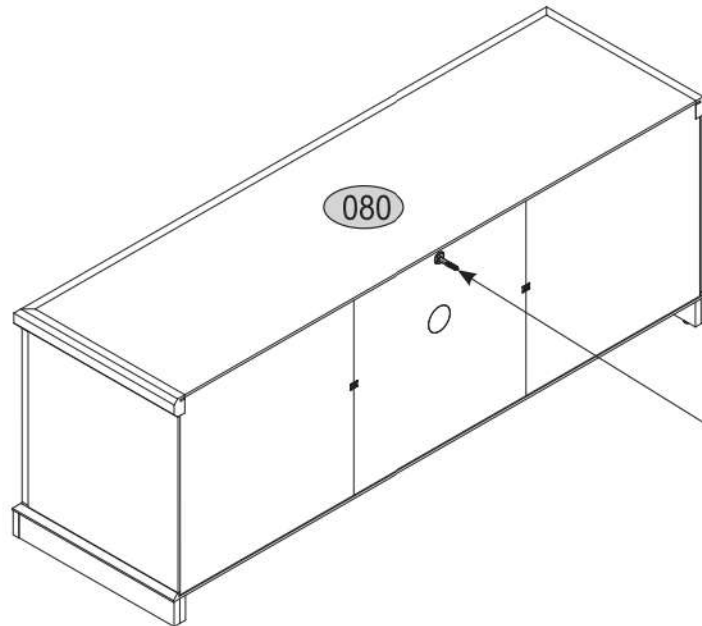

12

13

s2
x12

14

| | | | |
|-----|----|-----|-----|
| p17 | f3 | n14 | p25 |
| | | | |
| x1 | x1 | x1 | x2 |

SK- POZOR! Nábytok musí byť trvalo pripevnený k stene tak, aby sa zamedzilo riziku prevrátenia. Balík neobsahuje upevňovacie skrutky, pretože typ upevnenia je treba vybrať podľa typu steny. Vyberte typ vhodný pre Vašu stenu.