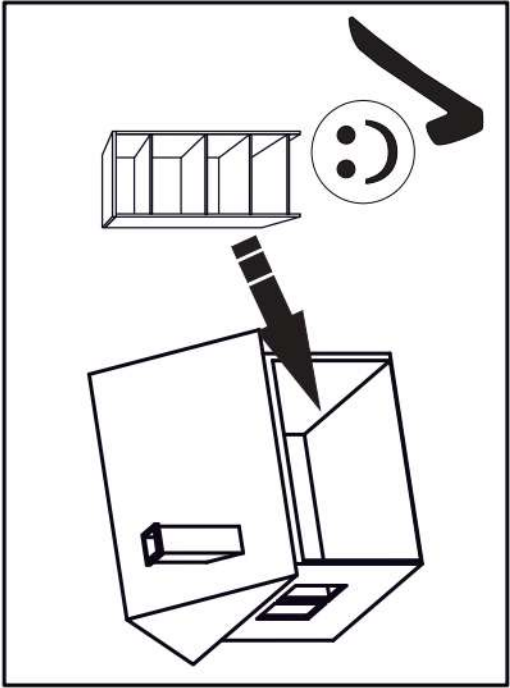

12

13

s2
x12

14

| | | | |
|-----|----|-----|-----|
| p17 | f3 | n14 | p25 |
| | | | |
| x1 | x1 | x1 | x2 |

SK- POZOR! Nábytok musí byť trvalo pripevnený k stene tak, aby sa zamedzilo riziku prevrátenia. Balík neobsahuje upevňovacie skrutky, pretože typ upevnenia je treba vybrať podľa typu steny. Vyberte typ vhodný pre Vašu stenu.

CZ- POZOR! Nábytek je nutné pevně připevnit ke zdi, abychom se vyhnuli riziku spojenému s jeho převrhnutím.

Součástí balení nejsou upevňovací šrouby, protože způsob přípevnění je nutné zvolit podle druhu stěny.
Vyberte správný pro Váš typ stěny.