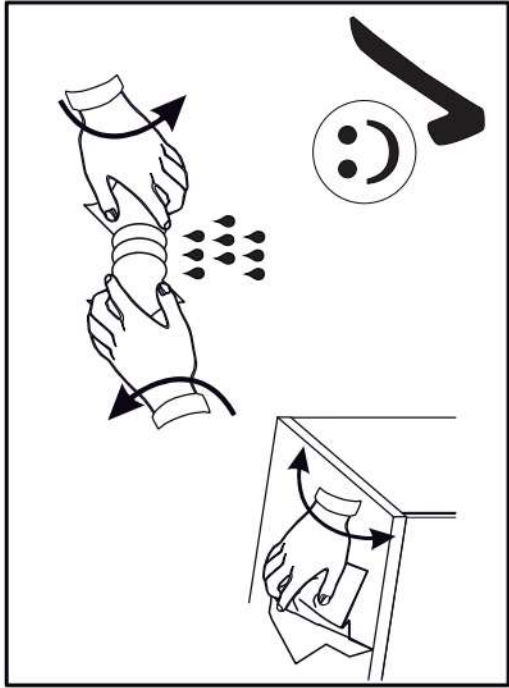

12

13

s2
x12

14

| | | | |
|-----|----|-----|-----|
| p17 | f3 | n14 | p25 |
| | | | |
| x1 | x1 | x1 | x2 |

SK- POZOR! Nábytok musí byť trvalo pripevnený k stene tak, aby sa zamedzilo riziku prevrátenia. Balík neobsahuje upevňovacie skrutky, pretože typ upevnenia je treba vybrať podľa typu steny. Vyberte typ vhodný pre Vašu stenu.

CZ- POZOR! Nábytek je nutné pevně připevnit ke zdi, abychom se vyhnuli riziku spojenému s jeho převrhnutím.

Součástí balení nejsou upevňovací šrouby, protože způsob přípevnění je nutné zvolit podle druhu stěny.
Vyberte správný pro Váš typ stěny.